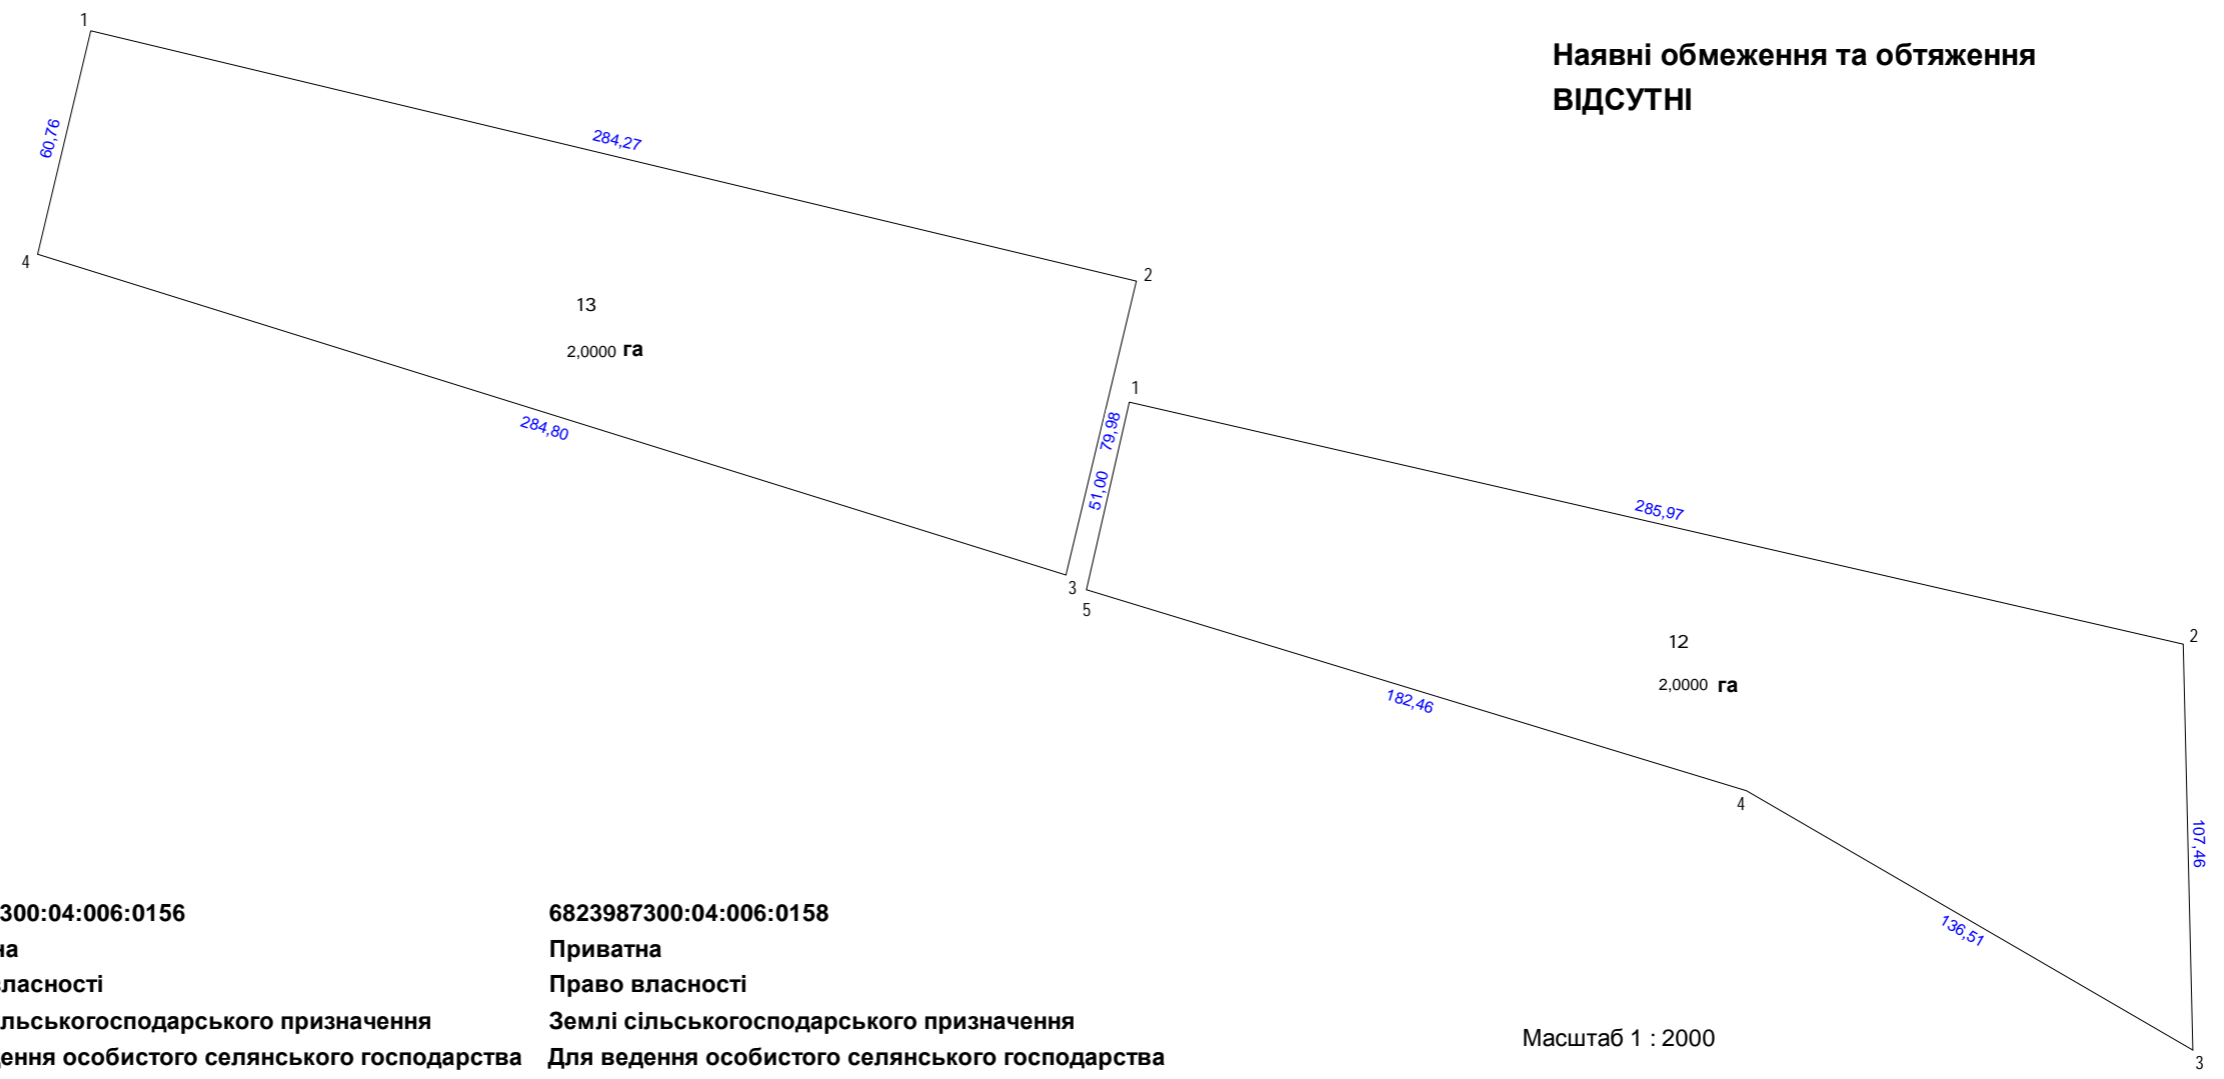

ПЛАН
сучасного використання земель
за формою власності із зазначенням категорій та виду цільового призначення,
з урахуванням наявних обмежень та обтяжень

Кад. №	6823987300:04:006:0156	6823987300:04:006:0158
Форма власності	Приватна	Приватна
Речове право	Право власності	Право власності
Категорія земель	Землі сільськогосподарського призначення	Землі сільськогосподарського призначення
Вид цільового призначення	Для ведення особистого селянського господарства	Для ведення особистого селянського господарства

Масштаб 1 : 2000

Директор	Владіміров С. О.	Нетішинська міська рада		
Сертифік.		Детальний план території за межами населеного пункту Нетішинської міської територіальної громади Шепетівського району Хмельницької області площею 4,0000 га		
інж.-зем.	Никитенко О. Г.	Детальний план території ЗЕМЛЕВПОРЯДНА ЧАСТИНА	Стадія	Аркуш
			ДПТ	1
01 aadēñòāī ç īāī āæāīīr ā³āī ī ā³āāēūī ³ñòp "ÈÀ ÉÈÀÑ – È"		План сучасного використання земель за формою власності із зазначенням категорій та виду цільового призначення, з урахуванням наявних обмежень та обтяжень	Аркушів	4
			01 āēūī ēōūēēē 2026